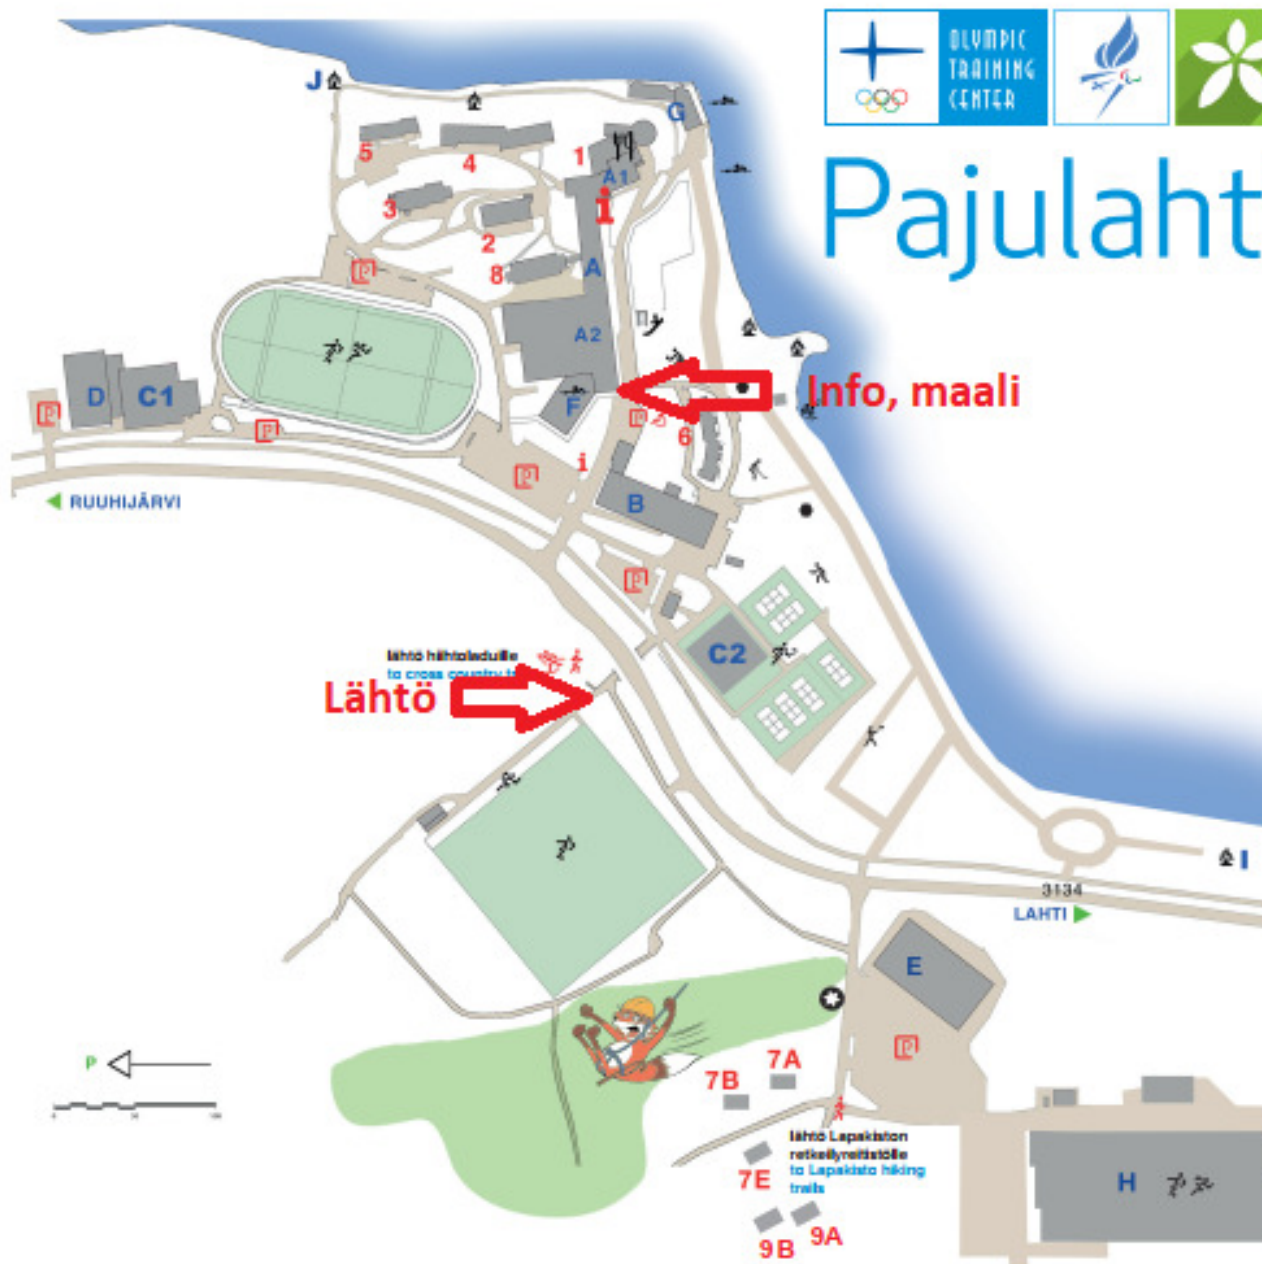

Pajulahti

A PÄÄRAKENNUS	MAIN BUILDING
A1 vastaanotto ravintola-kahvio voimistelusalii lasten maailma starttila auditorio kokous- ja luokkatilat hallinto pallotilusalii kuntosali tanssistudio hierontapöytä urheilijatestaustas 1 krs kuntoliiketoiminta 2 krs kirjasto	reception restaurant-cafe gym children's playground start lobby auditory meeting rooms administration ball hall fitness room dance studio massage sports testing center 1st floor fitness testing center 2nd floor library
B NIKULA-HALLI (kampailulajit)	NIKULA HALL (combat sport)
C1 TENNIS-HALLI, kentät 1 & 2	TENNIS HALL, courts 1 & 2
C2 TENNIS-HALLI, kentät 3 & 4	TENNIS HALL, courts 3 & 4
D LIKUNTAHALLI	SPORTS HALL
E JÄÄHALLI	ICE STADIUM
F UIMAHALLI	SWIMMING HALL
G RANTASAUNAT, TAKKAHUONE	SAUNAS, LOUNGE with FIREPLACE
H PAJULAHTI-HALLI	PAJULAHTI HALL
I PAJUNPESÄ-PARILAUVU	PAJUNPESÄ CAMP FIRE
J LOUE-KOTA	LOUE-CAMP FIRE
⚽ NURMIKENTTÄ	FOOTBALL FIELD
⚽ KEINONURMIKENTTÄ	ARTIFICIAL TURF
⚽ YLEISURHEILUKENTTÄ	TRACK & FIELD
🎾 TENNISKENTÄT	TENNIS COURTS
🏕️ NUOTIOPAikka	CAMP FIRE
🛶 MELONTARANTA	CANOING
🏌️ MINIGOLF	MINIGOLF
🏐 RANTALENTIS	BEACH VOLLEY
🎯 LEIKKIKENTTÄ	PLAYGROUND
🏏 FRISBEEGOLF	DISC GOLF
🏠 SEIKKAILUPUISTON SISÄÄNKÄYNTI	ADVENTURE PARK
● ULKOKUNTOILULAITTEET	OUTDOOR GYM
MAJOITUS / ACCOMMODATION	
1 SILMU 1: 1201 – 1217, 1301 – 1319, 1401 – 1407	
2 SILMU 2: 501 – 511, 550 – 565, 512 – 513	
3 SILMU 3: 10 – 18, 20 – 32, 40 – 52	
4 SILMU 4: 60 – 68, 70 – 79, 80 – 88, 89 – 92	
5 HOTELLI RANTAPAJU / HOTEL RANTAPAJU: 101 – 114	
6 HOTELLI HOPEAPAJU / HOTEL HOPEAPAJU: 601 – 620	
7 HOTELLI KANGASPAJU / HOTEL KANGASPAJU: A 711–716 B 721–726 E 751–756	
8 HOTELLI KALLIOPAJU / HOTEL KALLIOPAJU: 8101 – 8106, 8201 – 8206, 8301 – 8312, 8401 – 8412	
9 HOTELLI PUISTOPAJU / HOTEL PUISTOPAJU: A 9101 – 9108, 9201 – 9208 B 9301 – 9308, 9401 – 9408	